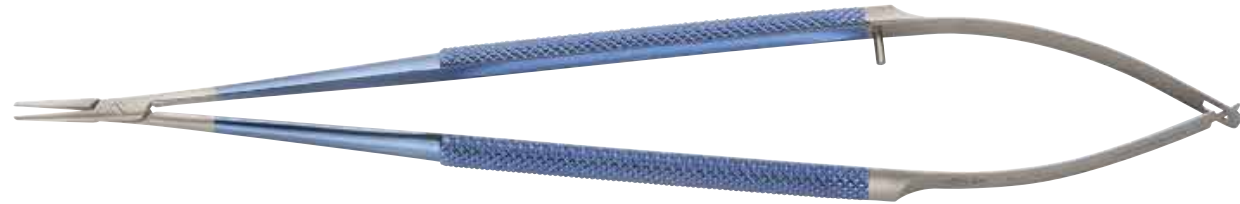

STILLE Titan mikronålförare | STILLE Titanium Micro Needle Holder

MIKRONÅLFÖRARE

STILLES mikronålförare är designade för att hålla även de finaste mikrosuturerna. Bara ett minimalt tryck behövs från kirurgens fingrar för ett säkert grepp. Alla modeller är försedda med STILLE Diamond Jaws eller på de kraftigare modellerna hårdmetallplattor. De erbjuds som raka eller böjda, med- eller utan låsning och i ett flertal olika längder. Leddesign Regular för 7-0 suturer och finare eller Streamline för 5-0 och finare (kraftiga modellerna för 2-0 till 4-0).

MICRO NEEDLE HOLDERS

The STILLE Micro Needle Holders are designed to hold the finest sutures in a tight and secure grip. Only minimal pressure will need to be applied by surgeon's fingers. All models are made with STILLE Diamond Jaws and the heavier models with TC-inserts. They can be delivered as straight or curved, with or without ratchet and in several different lengths. Regular box lock for 7-0 sutures and finer, Streamline box lock for 5-0 sutures and finer. (heavy models for 2-0 to 4-0).